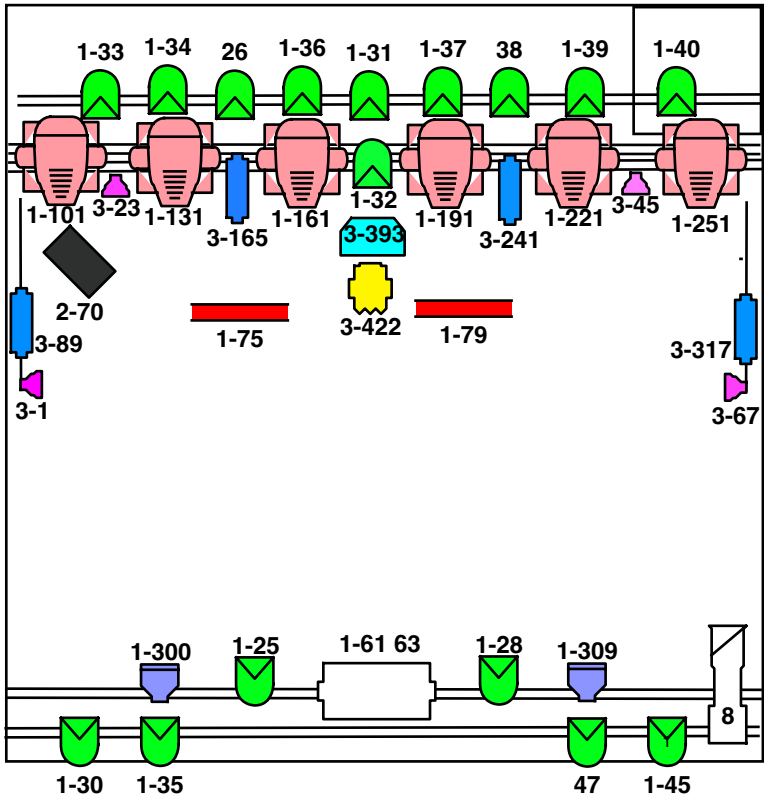

5m

-  PAR64 uni 1
-  JB Lighting VARYSCAN P2 250 HTI (22CH) uni 1
-  MARTIN ATOMIC 3000 uni 1
-  Unique 2.1 Hazer uni 2
-  EUROLITE Audience Blinder (2 x Par 36) uni 2
-  Cameo CLPFLATPRO18 (8ch) uni 1
-  TRACKSPOT (LIGHTWAVE RESEARCH - 250 W) (5ch)uni 1
-  Robe Cycbar 15 (mode4 76ch)uni 3
-  Robe LedBeam 150 (mode1 22ch) uni 3
-  Cameo Thunder Wash 100 RGB (mode 4ch)uni 2
-  Robe Colorstrobe Lite (mode3 28ch) uni 3
-  Showtec Shogun dj RG-100 (10ch) uni 3

Stage: 5 x 5 m (height 0,7 m)

Height above stage 6m

Console: Chamsys MQ50 3 universes

3x DE Digital Dimmer PDU 1 - 8 x 1kW

1-44

Divadlo Pod Lampou Light Plot