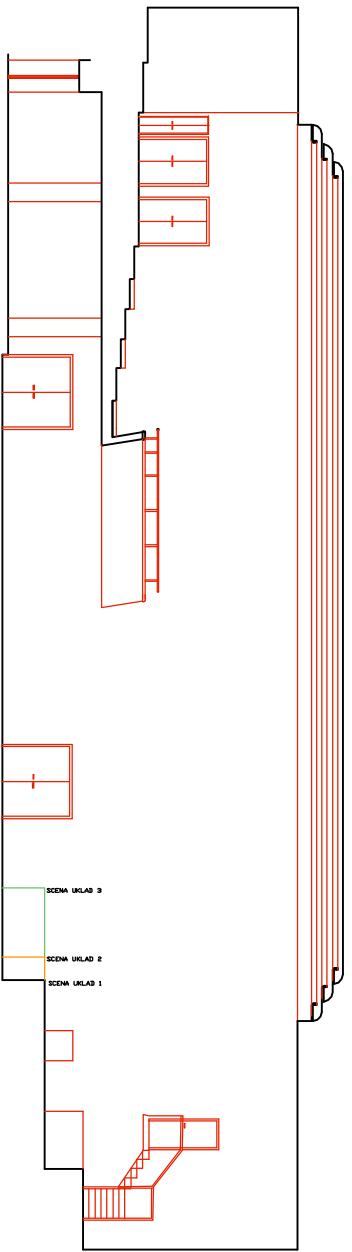

PRZEKROJ A-A WIDOK HOLU I SALI TEATRALNEJ

PRZEKROJ B-B WIDOK SALI TATRALNEJ I ANTRESOLI

SKALA 1m 10m