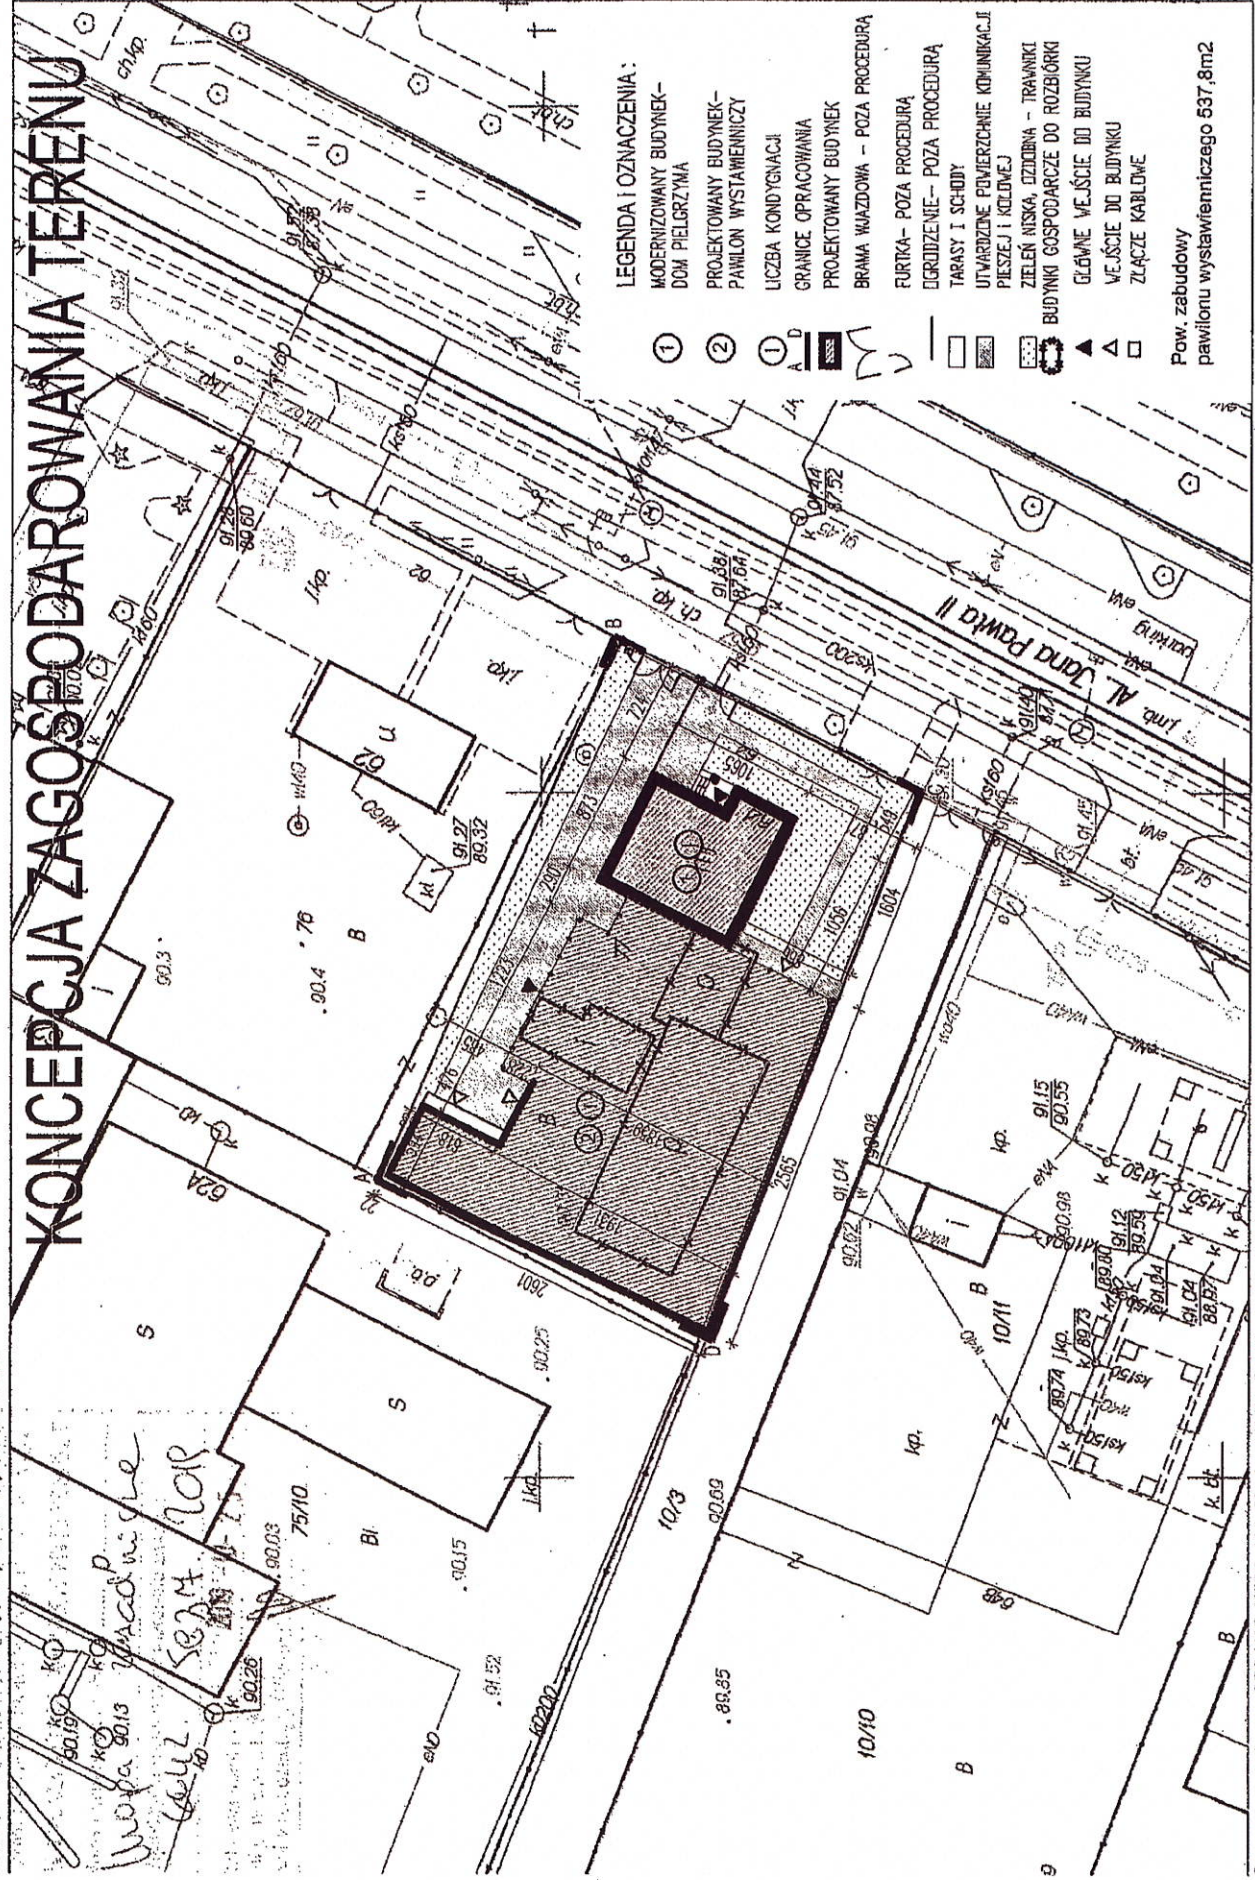

Starostwo Powiatowe w Wołominie Jednostka ewid.: Radzymin (143409\_?) Skala 1:500 Układ wsp: 2000 strefa 7/21°, Kronstadt 86  
 ZP, \$A5 IEMZ: \$A2 Rodzaj pracy: \$A4 Wykonawca: \$A3

## LEGENDA I OZNACZENIA:

- ① MODERNIZOWANY BUDYNEK - DOM PIELGRZYMA
- ② PROJEKTOWANY BUDYNEK - PAVILON WYSTAWIENICZY
- ③ LICZBA KONDYGNACJI
- A D GRANICE OPRACOWANIA
- PROJEKTOWANY BUDYNEK
- BRAMA WIAZDOWA - POZA PROCEDURA
- FURTKA - POZA PROCEDURA
- OGRODZENIE - POZA PROCEDURA
- TARASY I SCHODY
- UTWARDZONE POWIERZCHNIE KOMUNIKACJI
- PIESZAJ I KOLEJOWEJ
- ZIELEN NISKA, DZIUBINA - TRAWNIKI
- BUDYNKI GOSPODARZE DO ROZBIORKI
- GLÓWNE WEJŚCIE DO BUDYNKU
- WEJŚCIE DO BUDYNKU
- ZŁĄCZE KABLOWE

Pow. zabudowy pawilonu wystawienniczego 637,8m2