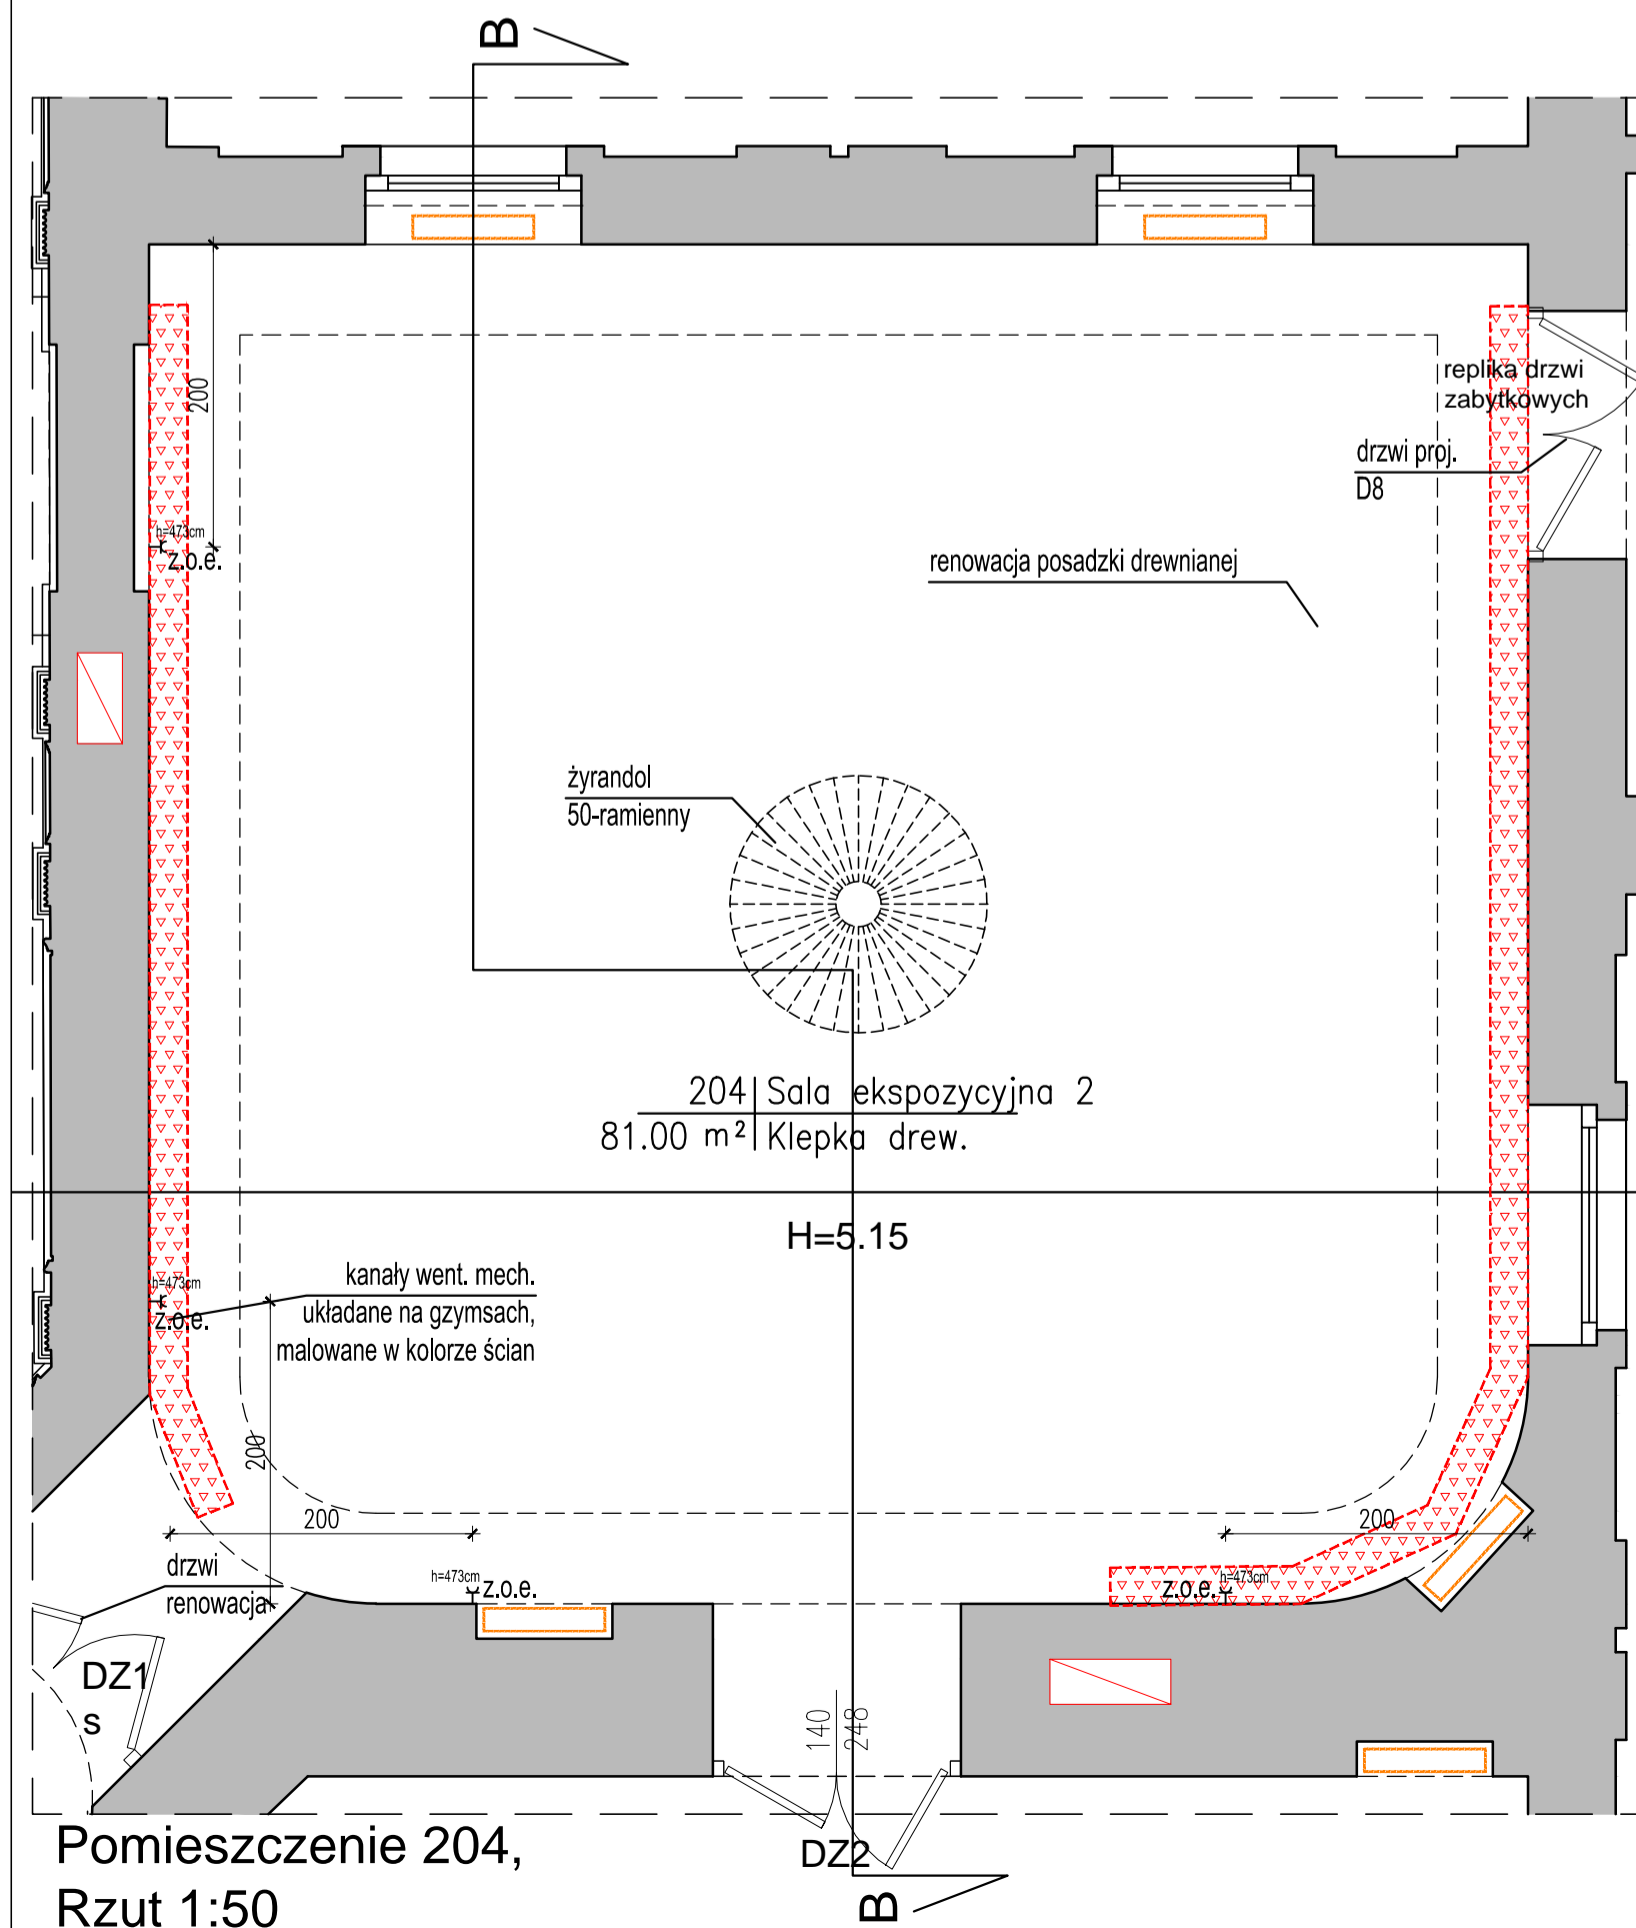

Pomieszczenia 204,  
Przekrój A-A 1:50

Pomieszczenia 204,  
Przekrój B-B 1:50

POM. 204 SALA WYSTAWOWA

POSADZKI:

- renowacja istn. parkietu,
- lakier półmat, nowe listwy cokolowe dębowe, fazowane, wyk. ćwierćwałkiem, lakier półmat

ŚCIANY I SUFITY

- reperacje tynków po robotach instalacyjnych,
- usunięcie istn. warst malarskich,
- gruntowanie,
- malowanie farbami silikatowymi

DETALE

reperacja sztukaterii po ew. przekuciach instalacyjnych