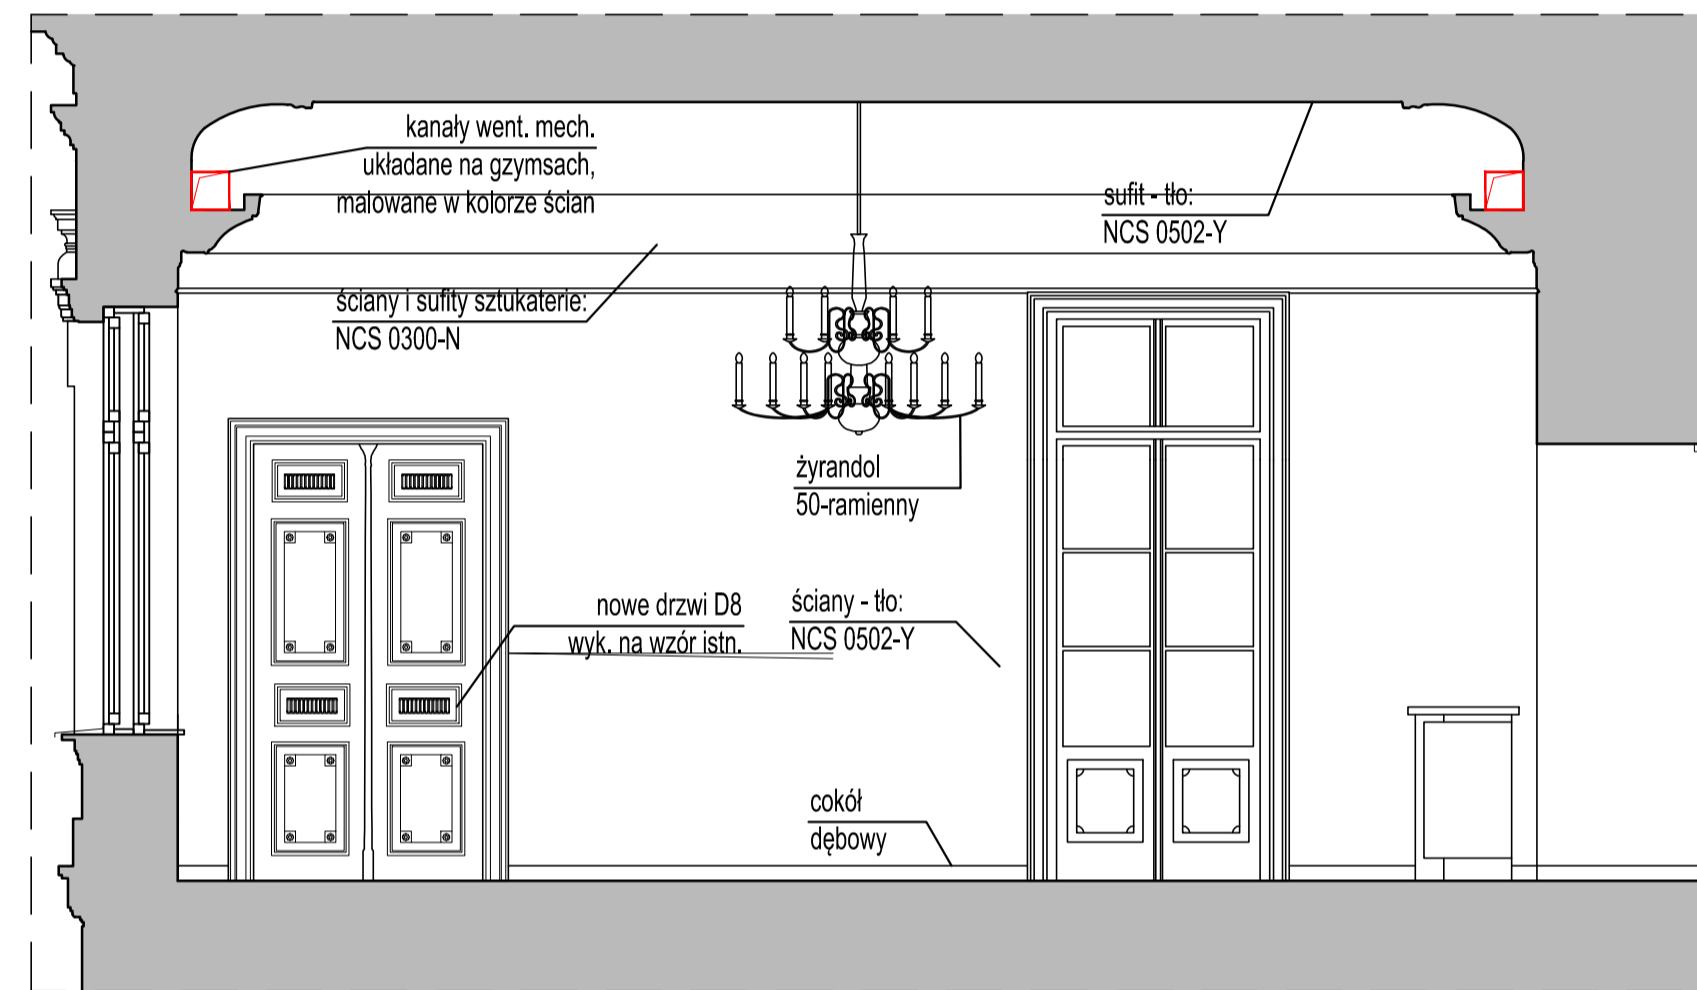

Pomieszczenia 204,  
Przekrój A-A 1:50

Pomieszczenia 204,  
Przekrój B-B 1:50

POM. 204 SALA WYSTAWOWA

POSADZKI:

- renowacja istn. parkietu,
- lakier półmat, nowe listwy cokolowe dębowe, fazowane, wyk. ćwierćwałkiem, lakier półmat

ŚCIANY I SUFITY

- reperacje tynków po robotach instalacyjnych,
- usunięcie istn. warst malarskich,
- gruntowanie,
- malowanie farbami silikatowymi

DETALE

reperacja sztukaterii po ew. przekuciach instalacyjnych