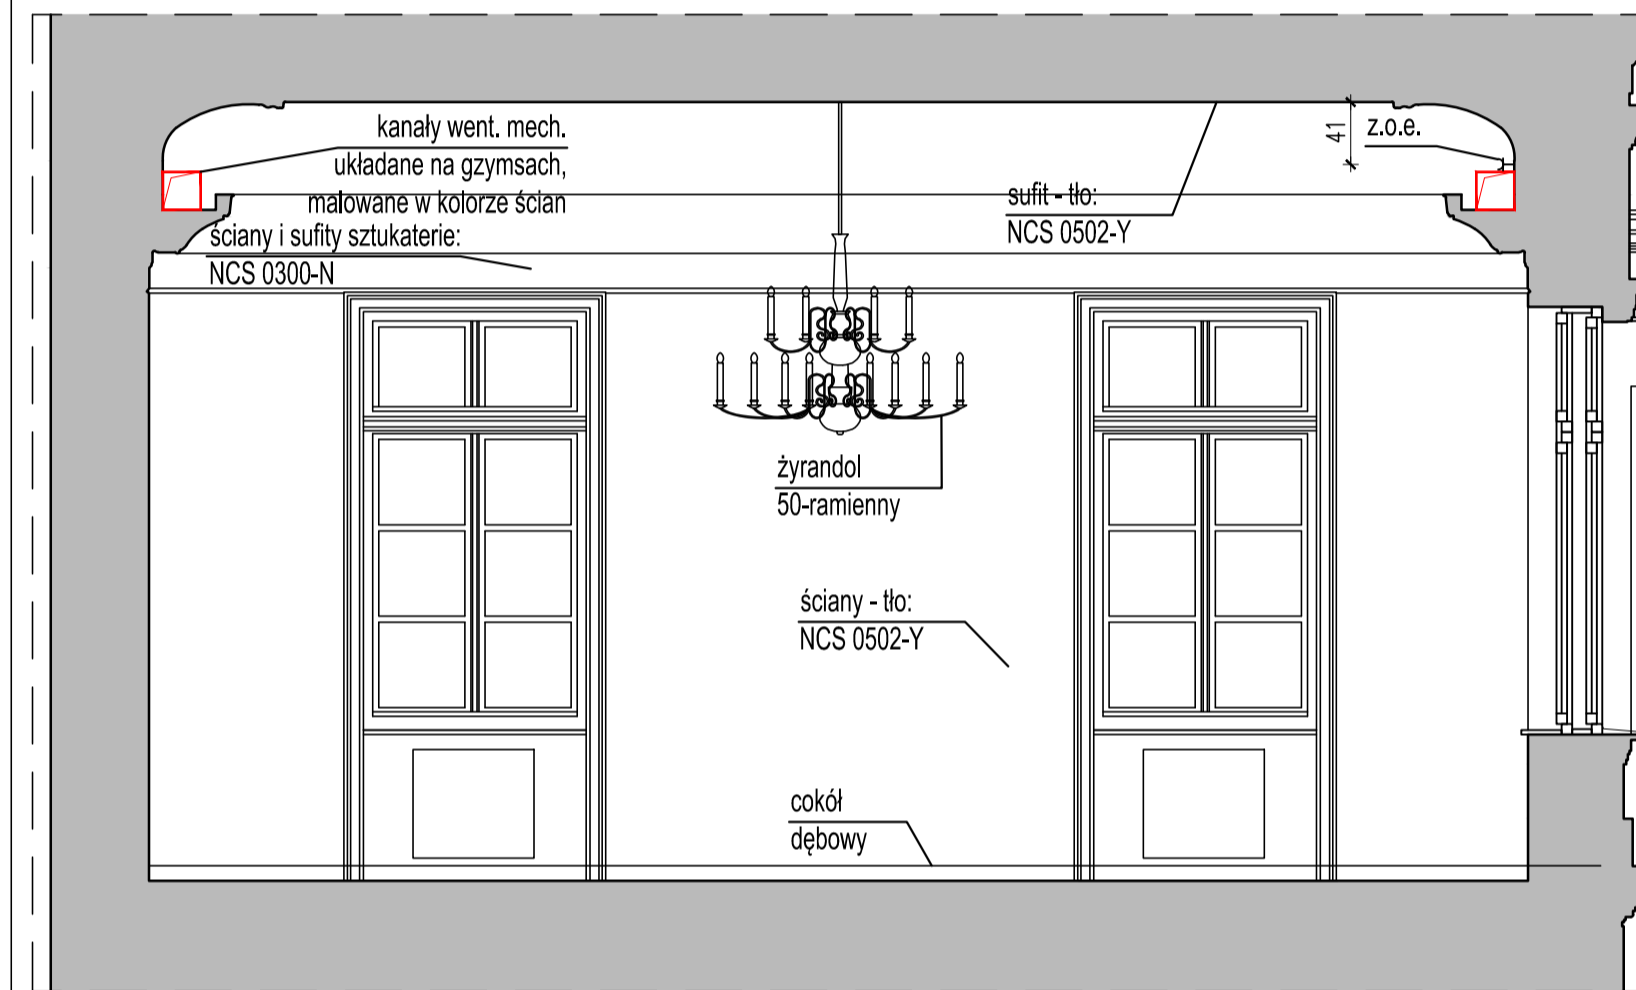

Pomieszczenia 204,  
Przekrój A-A 1:50

Pomieszczenia 204,  
Przekrój B-B 1:50

POM. 204 SALA WYSTAWOWA

POSADZKI:

- renowacja istn. parkietu,
- lakier półmat, nowe listwy cokolowe dębowe, fazowane, wyk. ćwierćwałkiem, lakier półmat

ŚCIANY I SUFITY

- reperacje tynków po robotach instalacyjnych,
- usunięcie istn. warst malarskich,
- gruntowanie,
- malowanie farbami silikatowymi

DETALE

reperacja sztukaterii po ew. przekuciach instalacyjnych