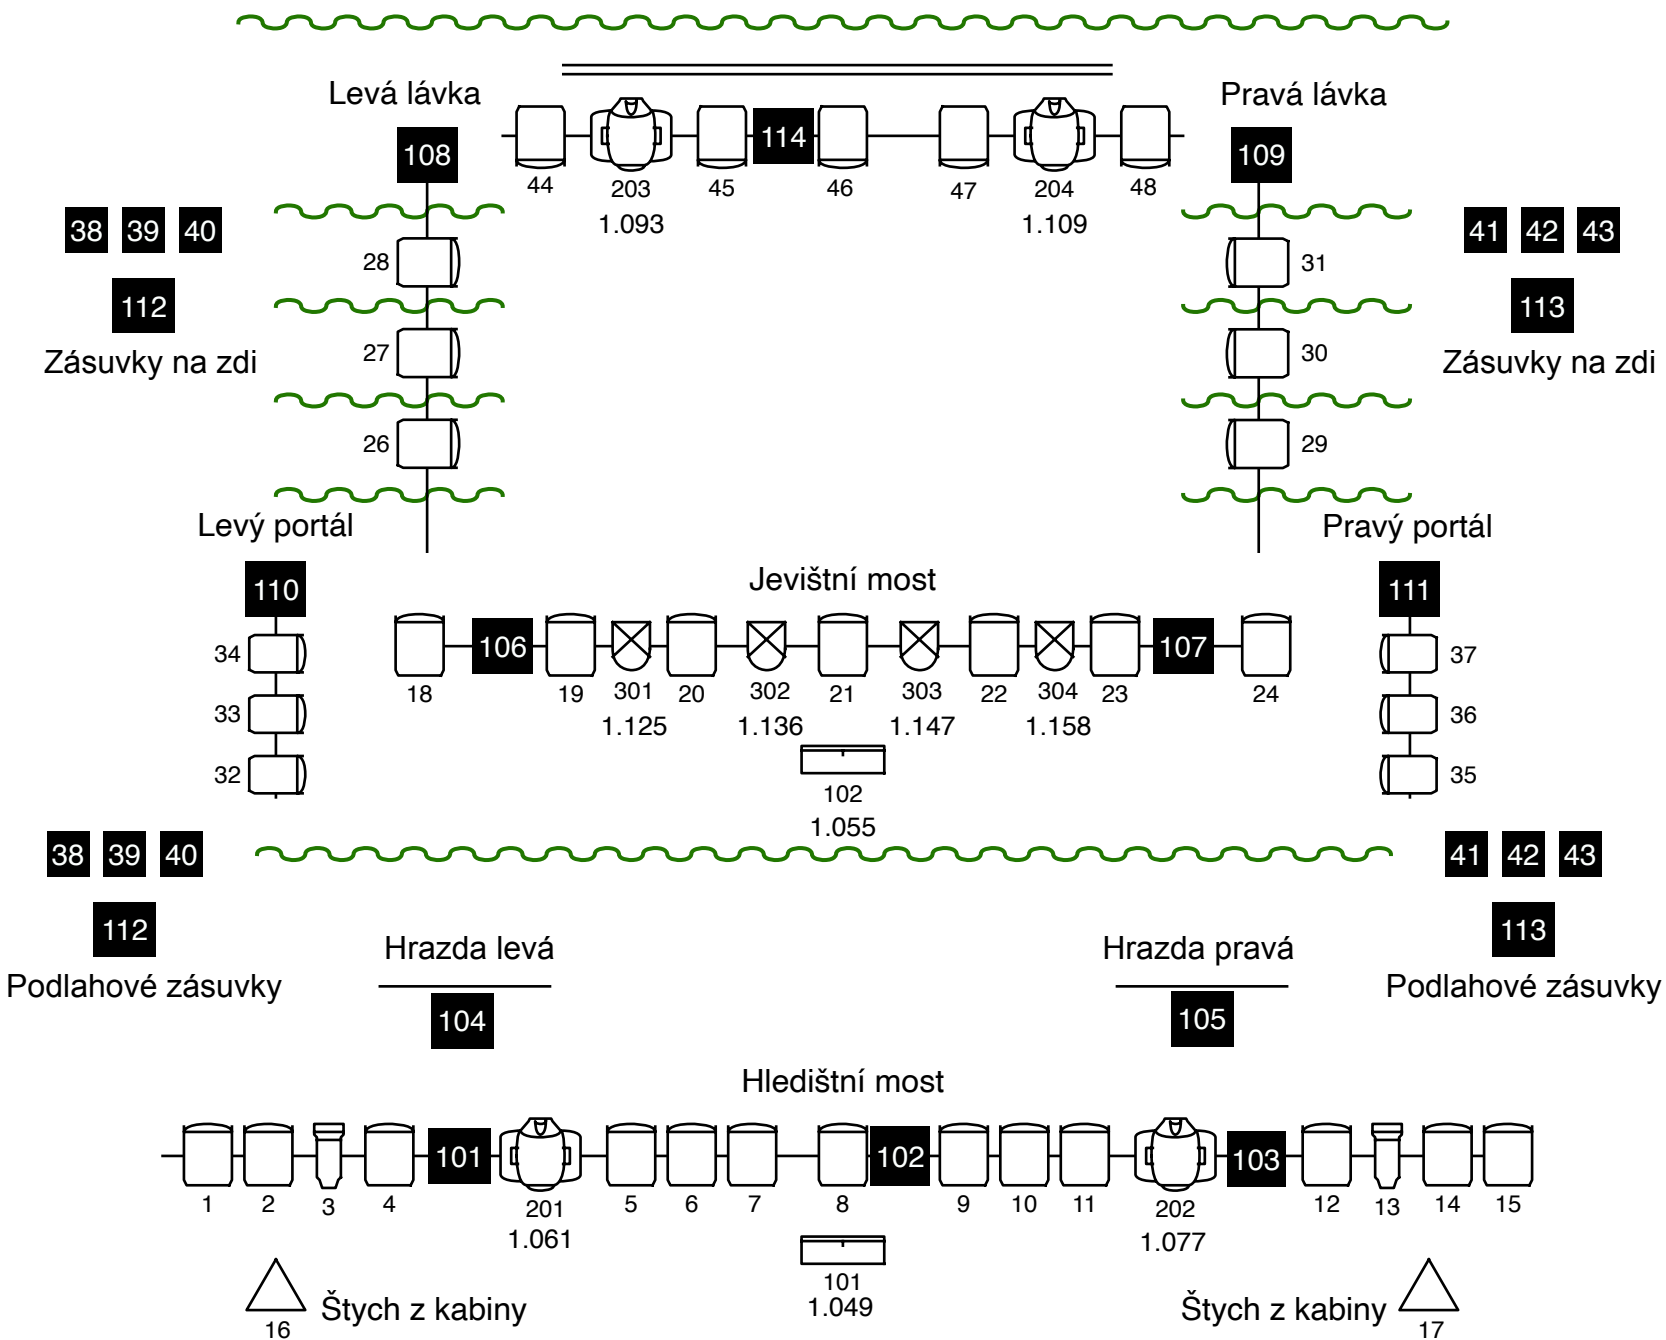

DIVADLO BOLKA POLÍVKY

SYMBOLY	použité	volné	Světelný park	
FHR 1000	33	2	Divadla Bolka Polívky v Bílém domě	
FHR 500	6	4	Světelný pult - ETC Element 2	
ETC Source four 15-30 zoom	2	2	Doplňující informace	
ASTERION II	2	0	- Otočné hlavy jsou RGBW, mají CTO kanál a zoom 6 - 60 stupňů	
Otočná hlava Wash 19x30W	4	0	- Volné adresy 1.220 - 1.512 + další 2 uni.	
LED PAR 18x12W	4	0	- jeden splitter je u levého vstupu na lávku druhý je v levém portálu	
Štych Robert Juliat Cricket 1200W	2	0	Vytvořil: Vojtěch Dvořák	Aktualizace 10.4.2024
PAR 64	0	3	V případě nejasností a dotazů volejte +420 606 635 590	
38 Stmívané zásuvky				
101 Spínané zásuvky				